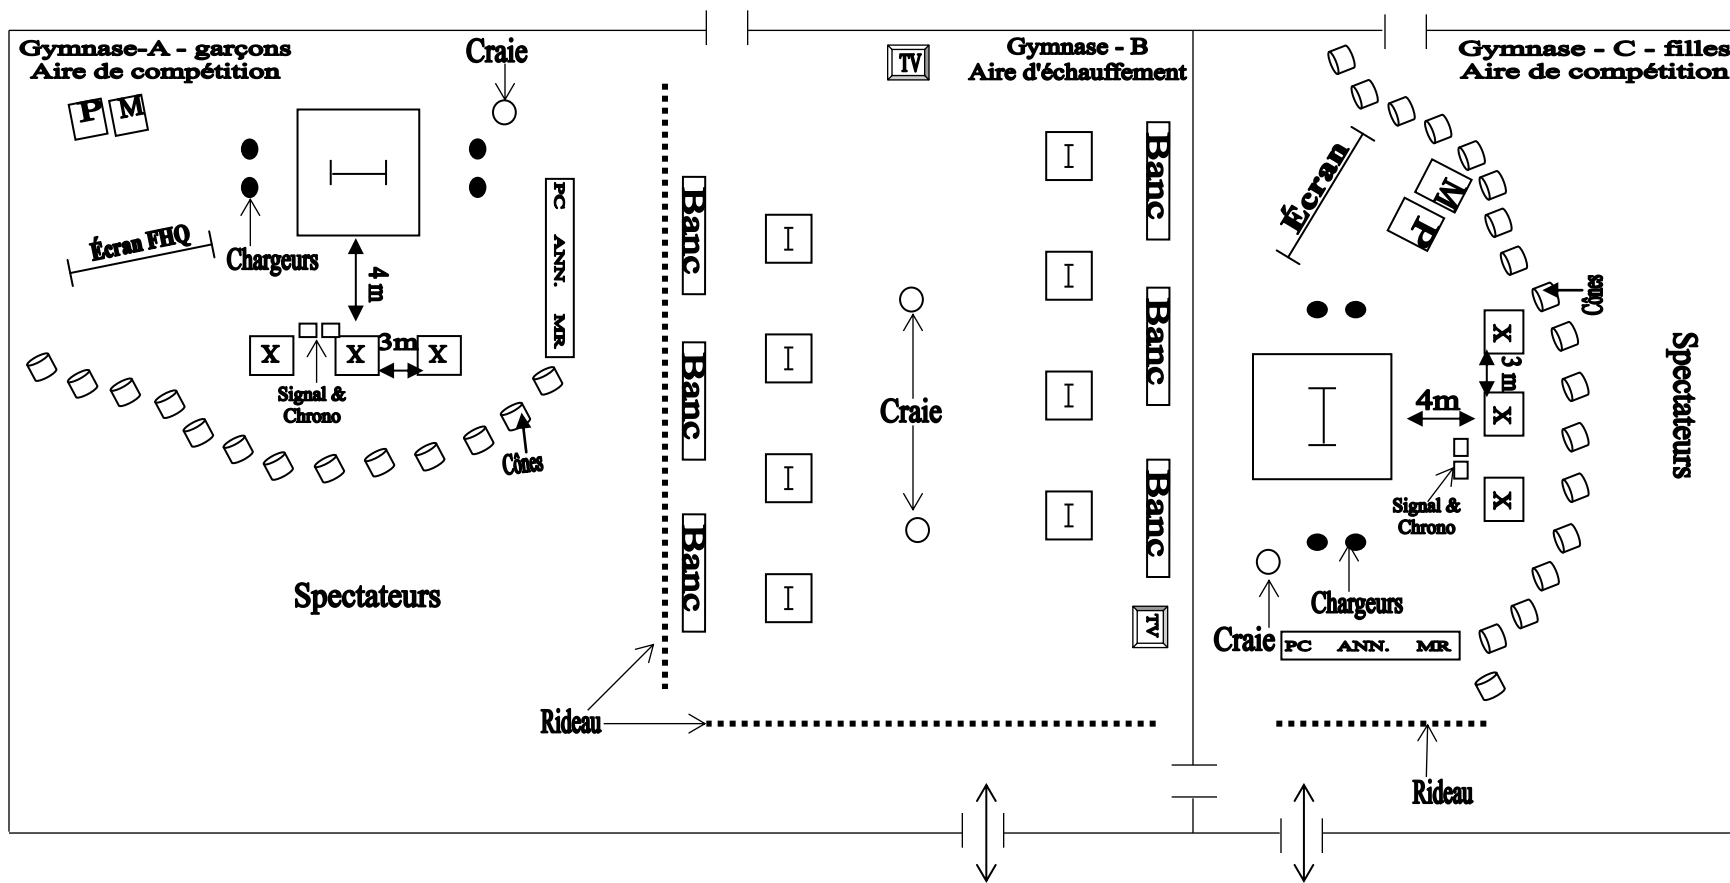

# CHAMPIONNAT SCOLAIRE PROVINCIAL INVITATION D'HALTÉROPHILIE

École secondaire du Chêne-Bleu, Pincourt [225 Boulevard Pincourt, Pincourt, QC J7V 9T2](#)

Samedi le 18 avril 2020

P = Projecteur

M = Multimédia

PC = Préposé aux changements

Ann. = Annonceur