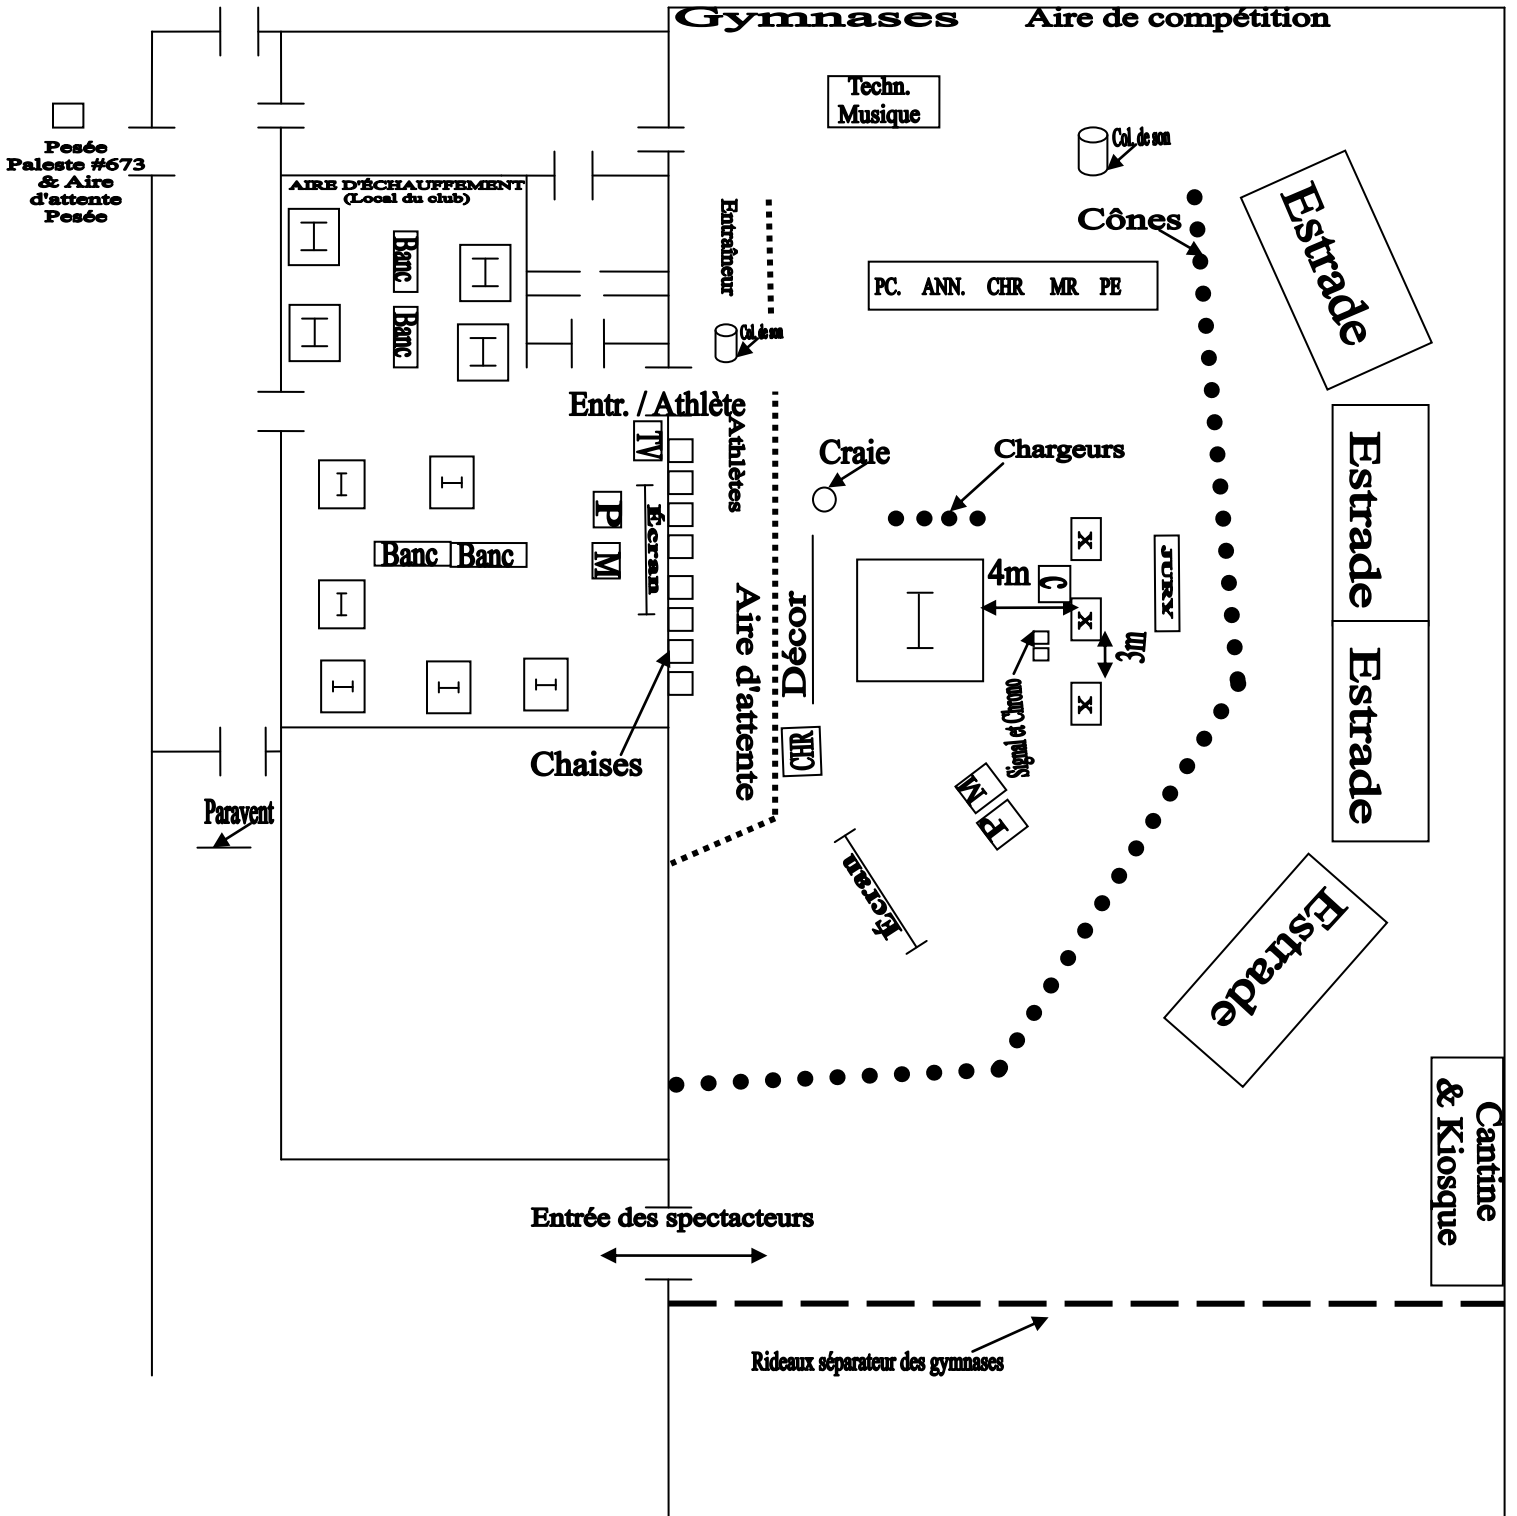

CHAMPIONNAT SENIOR DU QUÉBEC

2 novembre 2019 – ÉCOLE SECONDAIRE LA MAGDELEINE – bloc sportif

[1100, boulevard Taschereau, La Prairie J5R 1W8](#)

SCHEMA D'AMENAGEMENT DES GYMNASES

**Ann. = Annonceur MR = Marqueur CHR. = Chronomètre PC = Préposé aux changements
X = Officiel P = Ordinateur Portable M = Multimédia C = Caméra**