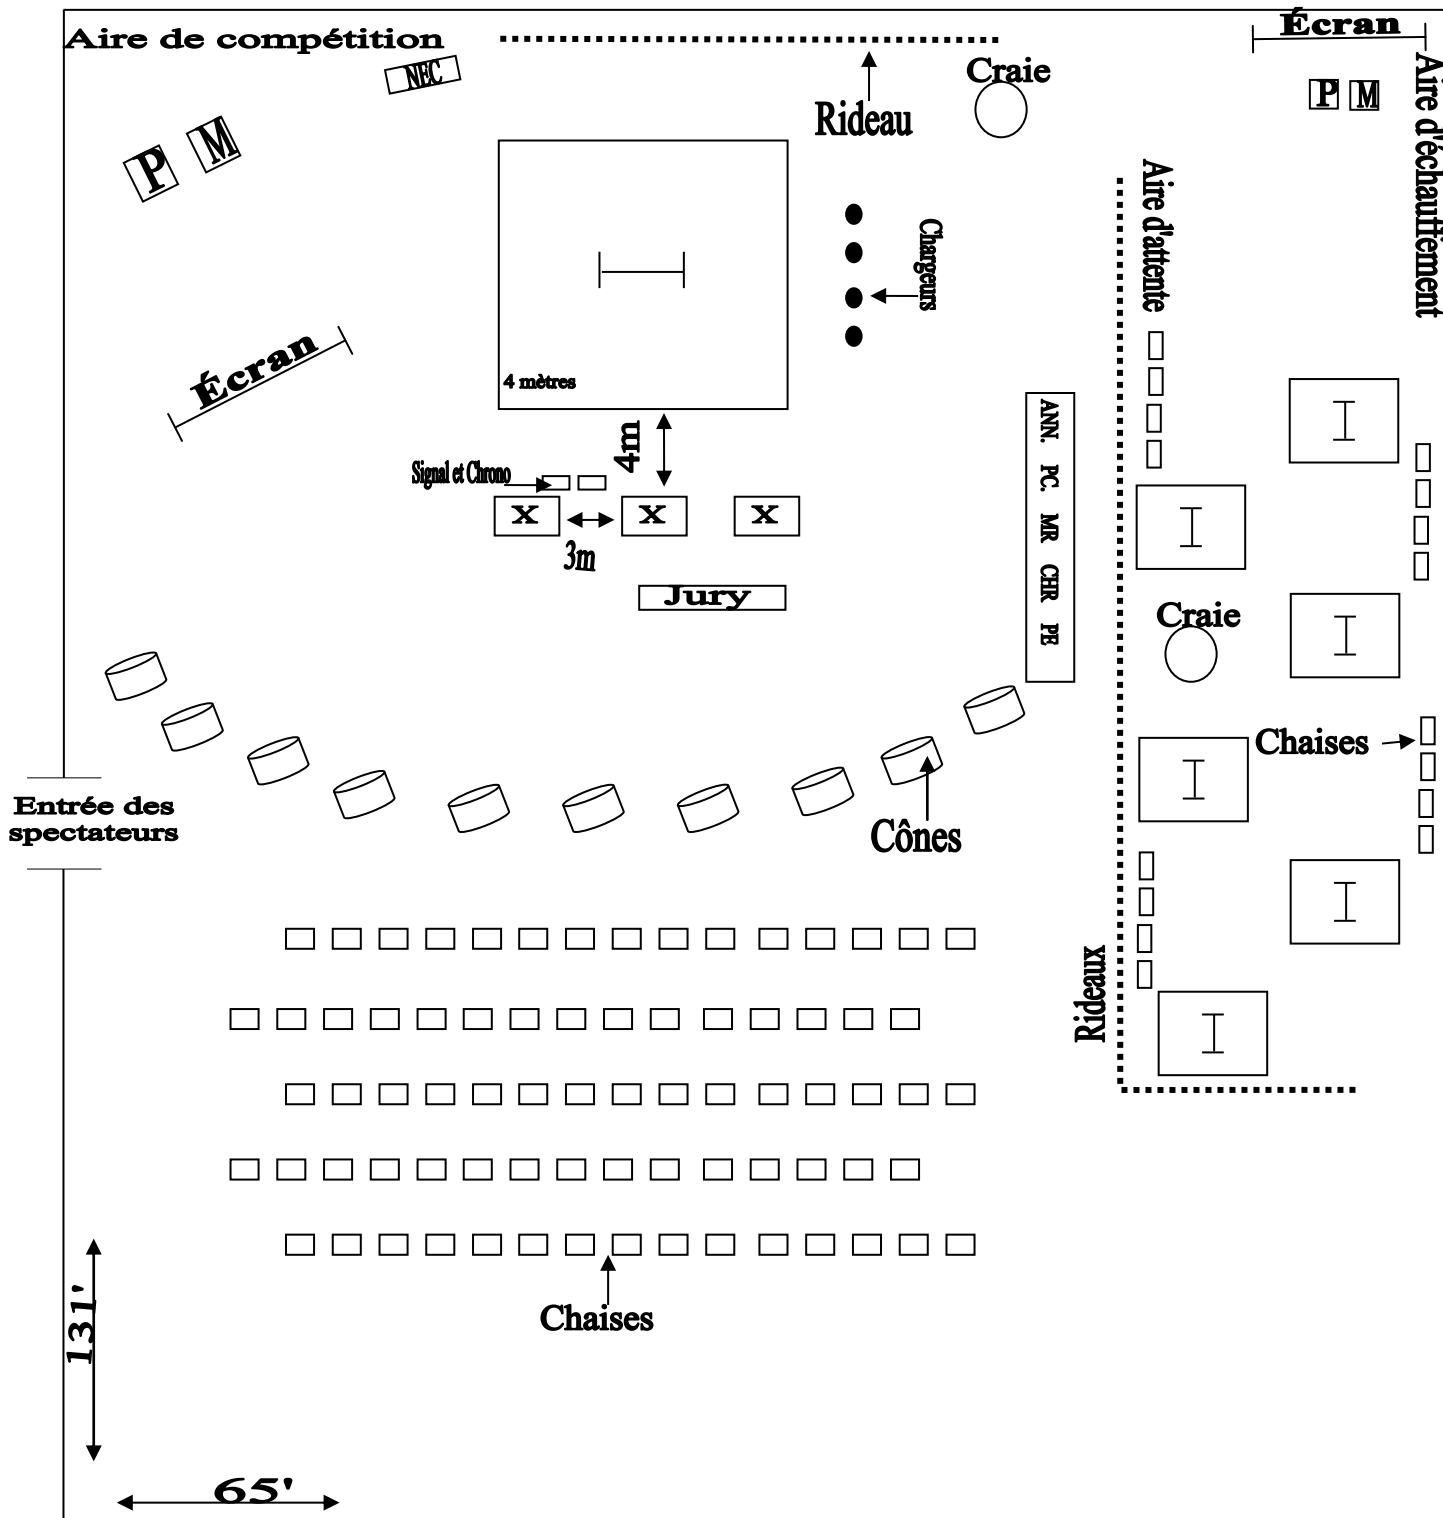

**CLASSIQUE HALTÉROPHILE QUÉBÉCOISE**  
 École internationale du Phare [405, rue Sara, Sherbrooke J1H 5S6](https://www.405.rue.Sara.Sherbrooke.J1H.5S6)  
 28 mars 2020

**SCHÉMA D'AMÉNAGEMENT**

**Ann. = Annonceur    MR = Marqueur    CHR. = Chronomètre    PC = Préposé aux changements**  
**X = Officiel    P = Ordinateur Portable    M = Multimédia    NEC = «Nom-Essais-Charge»**